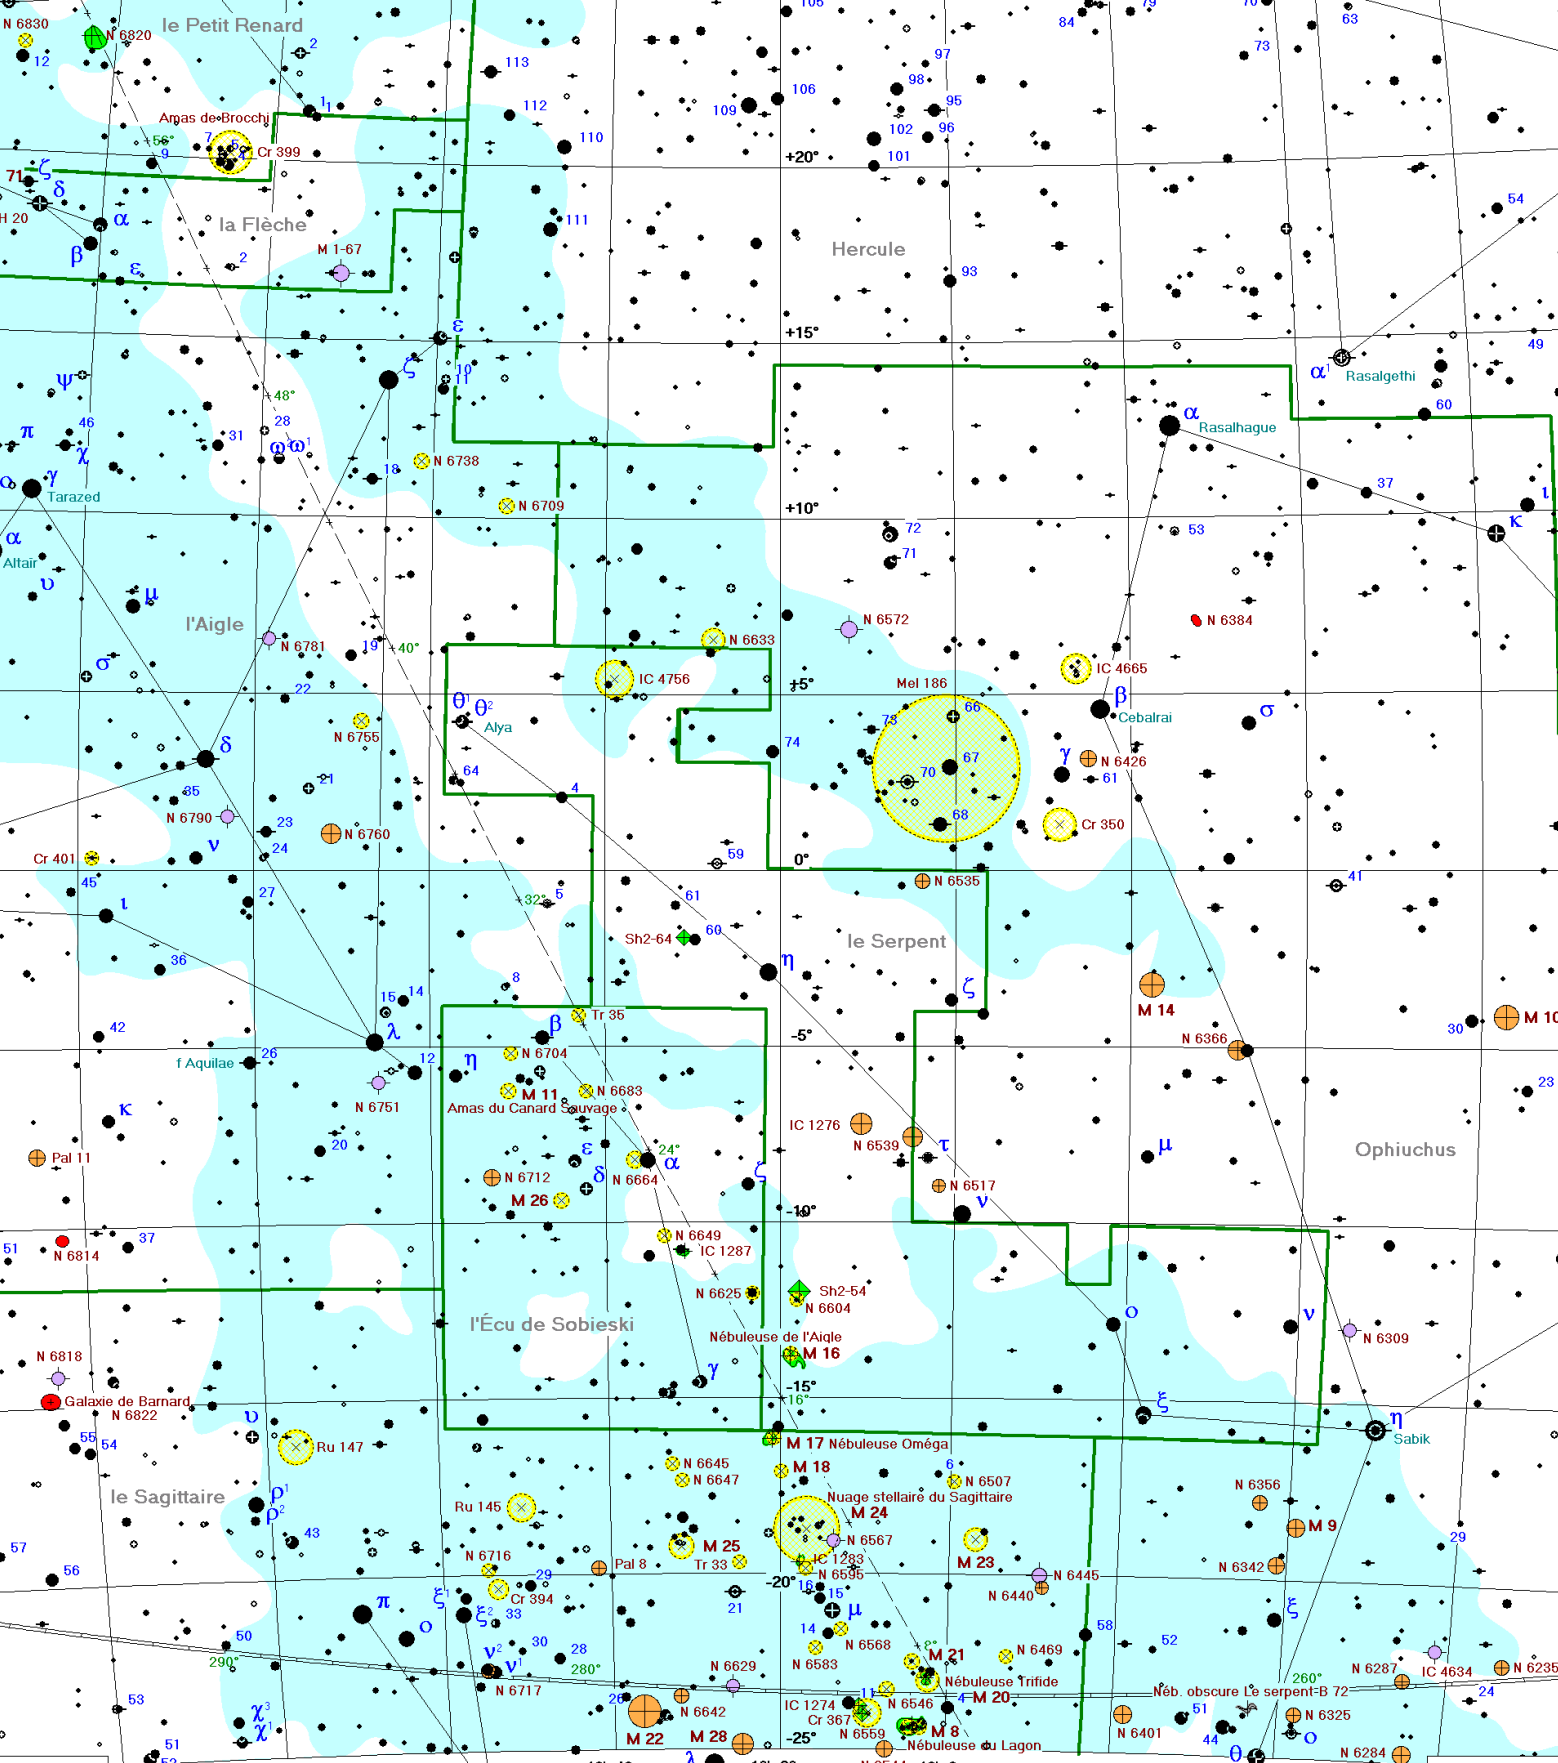

Époque 2000,0

REGION DE LA QUEUE DU SERPENT

Zoom = 1 X

| | | | | | | | | |
|-----------------------------|-------------------------|------------------|------------------------|---------------------|---------------------|----------|-------------------------------|-------------------------------------|
| Écliptique 240° | Amas stellaires ouverts | Amas globulaires | Nébuleuses planétaires | Nébuleuses diffuses | Nébuleuses obscures | Galaxies | Quasars 3C 273.0 | Étoiles doubles ou multiples |
| Équateur galactique 324° | | | | | | | Amas de galaxies Abell 179 | Étoiles variables YY AY RR V1149 |

www.ngc7000.com